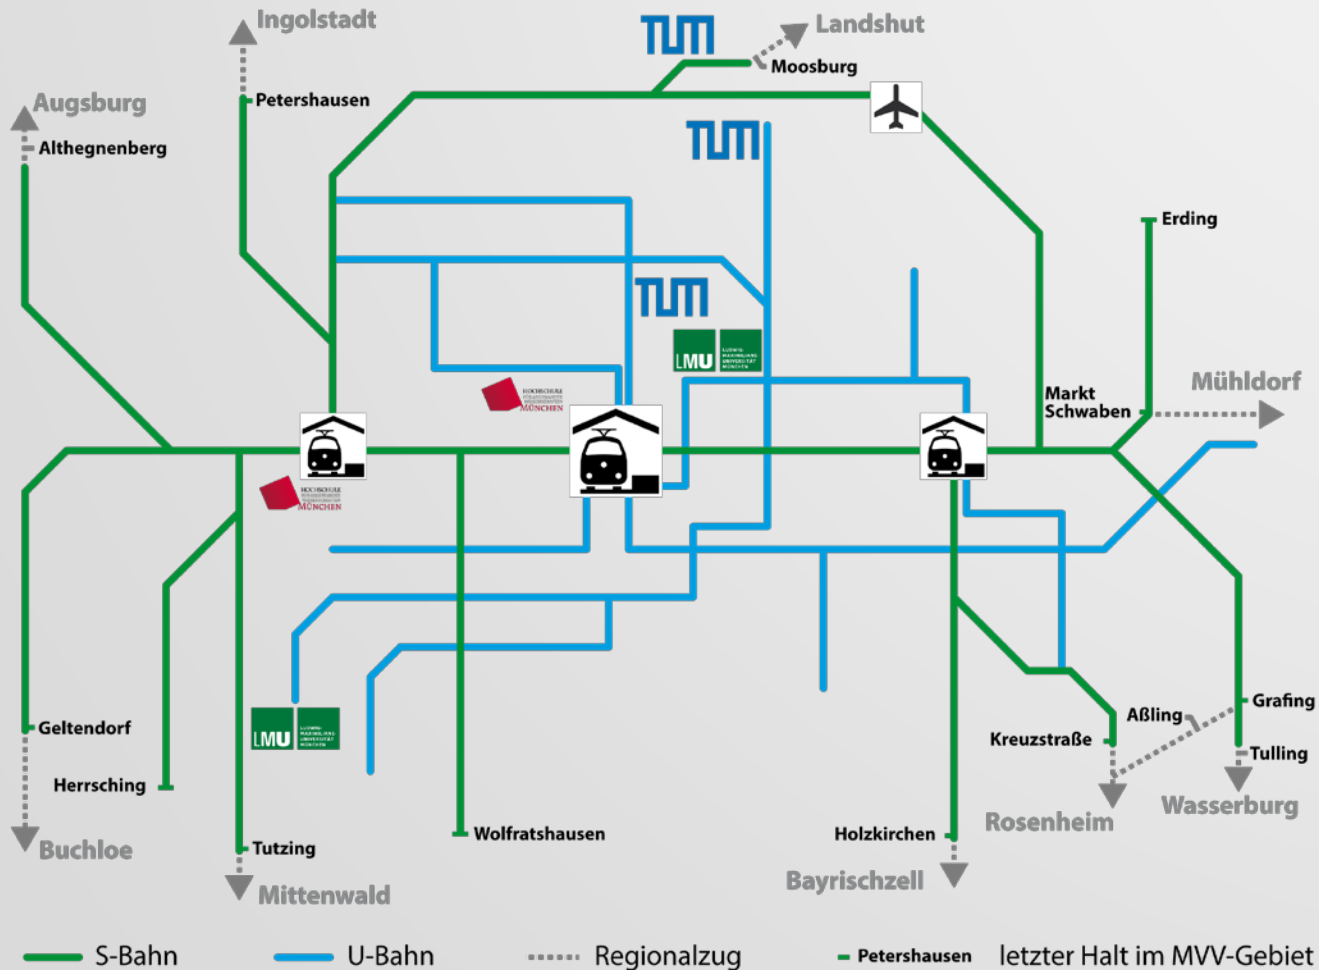

Semester
ticket
München

Urabstimmung vom 21.11. bis 2.12.

Aktuelles Modell

Semesterticket: 141 Euro*

- freiwillig
- Kann nur nach Zahlung des Solidarbeitrags erworben werden
- Berechtigt zeitlich unbeschränkt (d.h. 7 Tage die Woche, 24 Stunden täglich) zu Fahrten im MVV-Gesamtnetz

Solidarbeitrag: 59 Euro*

Für alle Studierenden verpflichtende Solidarkomponente; erlaubt als Gegenleistung Fahrten in folgenden Zeiträumen:

- Täglich von 18 – 6 Uhr
- An Wochenenden und Feiertagen ganztags

* sechs Monate gültig im MVV-Gesamtnetz

- Sockelmodell: Kompromiss zwischen Viel- und Wenignutzern
- Jeder Studierende ermöglicht durch Solidarbeitrag ein günstigeres Ticket für alle

Geltungsbereich Gesamtnetz