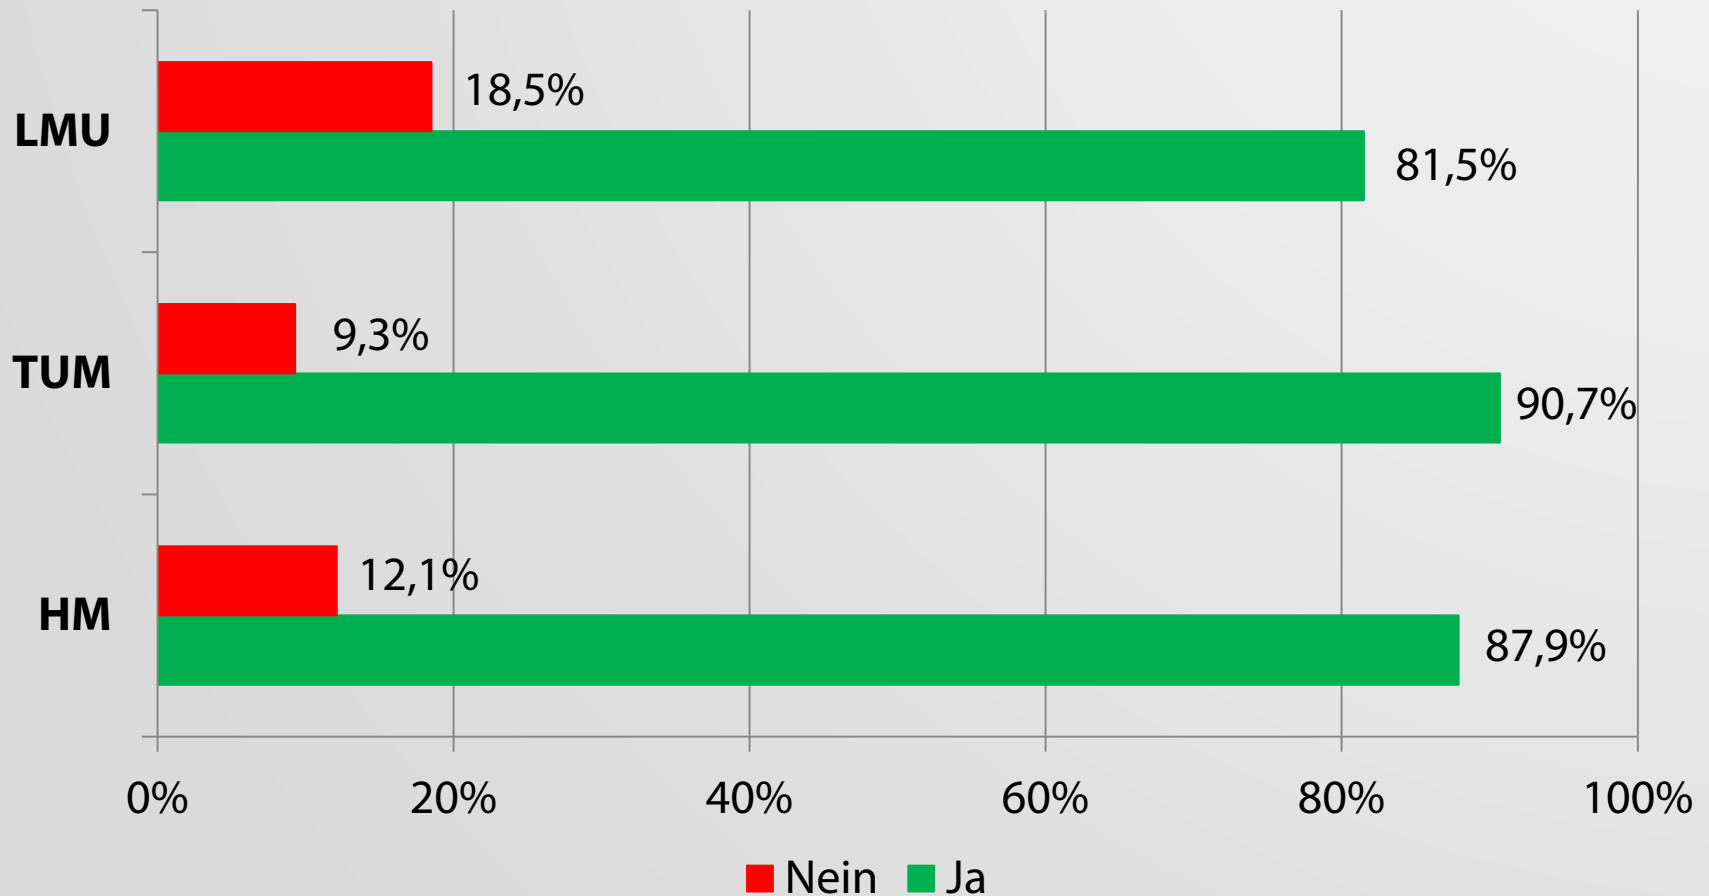

Werbemaßnahmen

- Flyer und Plakate
- Banner
- Über 40 Infostände (13.11. – 28.11.)
- Werbespots
- Breite Internetpräsenz
- Etwa 100 ehrenamtliche Helfer

Beteiligung gesamt

	Berechtigt	Abgestimmt	
HM:	17.916	9.687	54,1%
TUM:	34.999	24.047	68,7%
LMU:	48.317	25.414	52,6%
Gesamt:	101.232	59.148	58,4%

Beteiligung pro Tag

Ergebnisse

Fragen?

Verlauf Ja/Nein über Abstimmungszeitraum

Pro Tag abgegebene Stimmen