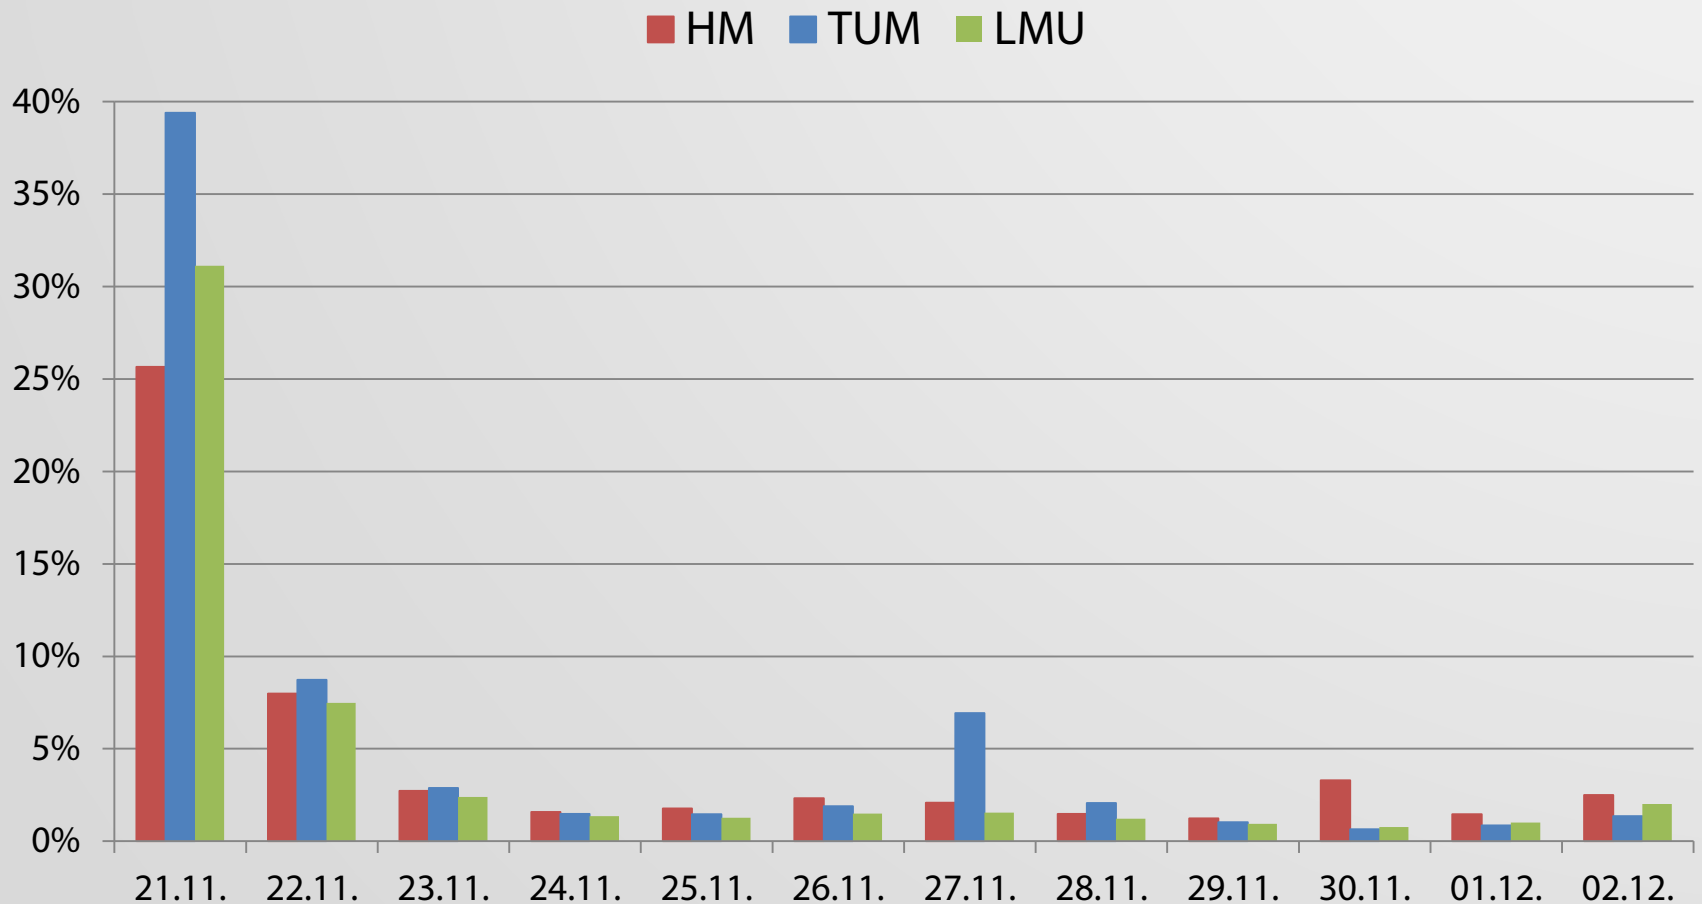

Beteiligung gesamt

	Berechtigt	Abgestimmt	
HM:	17.916	9.687	54,1%
TUM:	34.999	24.047	68,7%
LMU:	48.317	25.414	52,6%
Gesamt:	101.232	59.148	58,4%

Beteiligung pro Tag